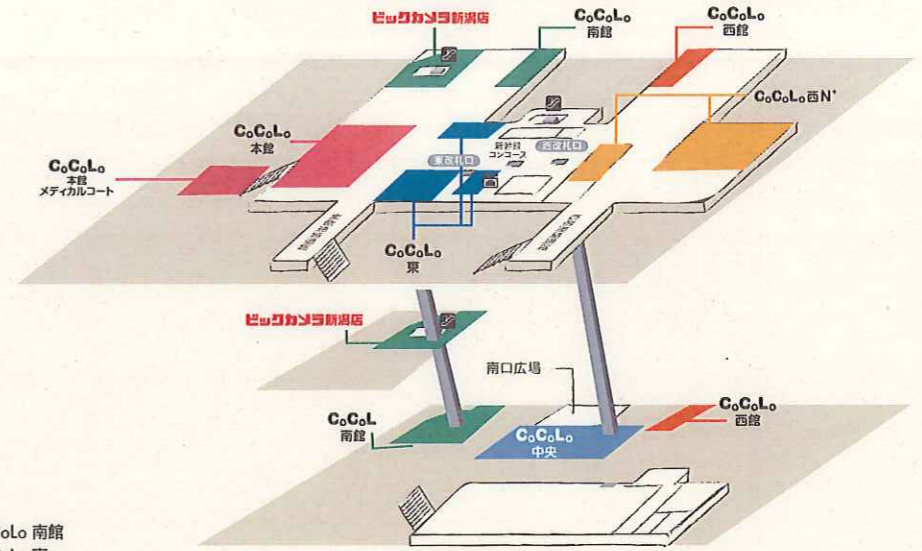

CoCoLo新潟 レストラン&カフェガイド

郷土料理からスイーツまで、多彩な味が楽しめる
 CoCoLo新潟のレストランとカフェ。
 お食事に、ご宴会に、ひとやすみに、ぜひご利用ください。
 ※各店名の左にある色と地図上の色が同じ場所に、店舗がございます。

- CoCoLo 南館
- CoCoLo 東
- CoCoLo 本館
- CoCoLo 西館
- CoCoLo 中央
- CoCoLo 西N'

■ 明神そば きやり 明神そばきやり  ☎ 平日 11:00~22:30 (L.O.21:30) 土・日・祝日 11:00~22:00 (L.O.21:00) ※11:00~17:00 禁煙 ※17:00~閉店 禁煙 ※土日祝日 前日禁煙 ☎ 025-248-3355 46席	■ モスバーガー MOS BURGER  ☎ 7:30~22:00 ☎ 025-255-6311 61席 終日禁煙	■ 天地豊作 天地豊作  ☎ 11:00~15:00 / 17:00~21:00 (L.O.20:30) ※11:00~15:00 禁煙 ※17:00~21:00 分煙 ☎ 025-248-8808 52席
■ FUJIYA Dessert Cafe FUJIYA Dessert Cafe  ☎ 9:30~21:00 ☎ 025-248-5775 44席 終日禁煙	■ マザーズクレープ MOTHER'S CREPE 新潟駅ビルCoCoLo店  ☎ 10:00~21:00 ☎ 025-384-0039	■ ケンタッキーフライドチキン CoCoLo新潟店  ☎ 10:00~21:00 ☎ 025-240-7708 20席 終日禁煙
■ サイゼリヤ CoCoLo新潟店  ☎ 10:00~22:00 ☎ 025-240-6020 136席 喫煙ルームあり	■ 日本酒スローフード にいがた 舟 新潟駅ビルCoCoLo南館店  ☎ 11:00~14:30 (L.O.14:00) 16:30~21:30 (L.O.21:00) ☎ 025-384-0170 62席 終日禁煙	■ フロント PRONTO  ☎ 平日 7:30~22:30 (L.O.22:00) 休日 8:00~21:30 (L.O.21:00) ※11:00~18:00 禁煙 ※その他の時間は要確認 ☎ 025-240-6125 67席
■ 亜麺坊 中国家伝 亜麺坊  ☎ 9:00~22:30 (L.O.21:30) ☎ 025-247-2004 79席 終日禁煙	■ 麺屋しゃがら 新潟駅店 麺屋しゃがら  ☎ 9:00~22:00 (L.O.21:30) ☎ 025-241-1634 33席 終日禁煙	■ 健康寿司 海鮮家 新潟海鮮家  ☎ 9:00~21:00 (L.O.20:30) ☎ 025-240-6161 40席 終日禁煙