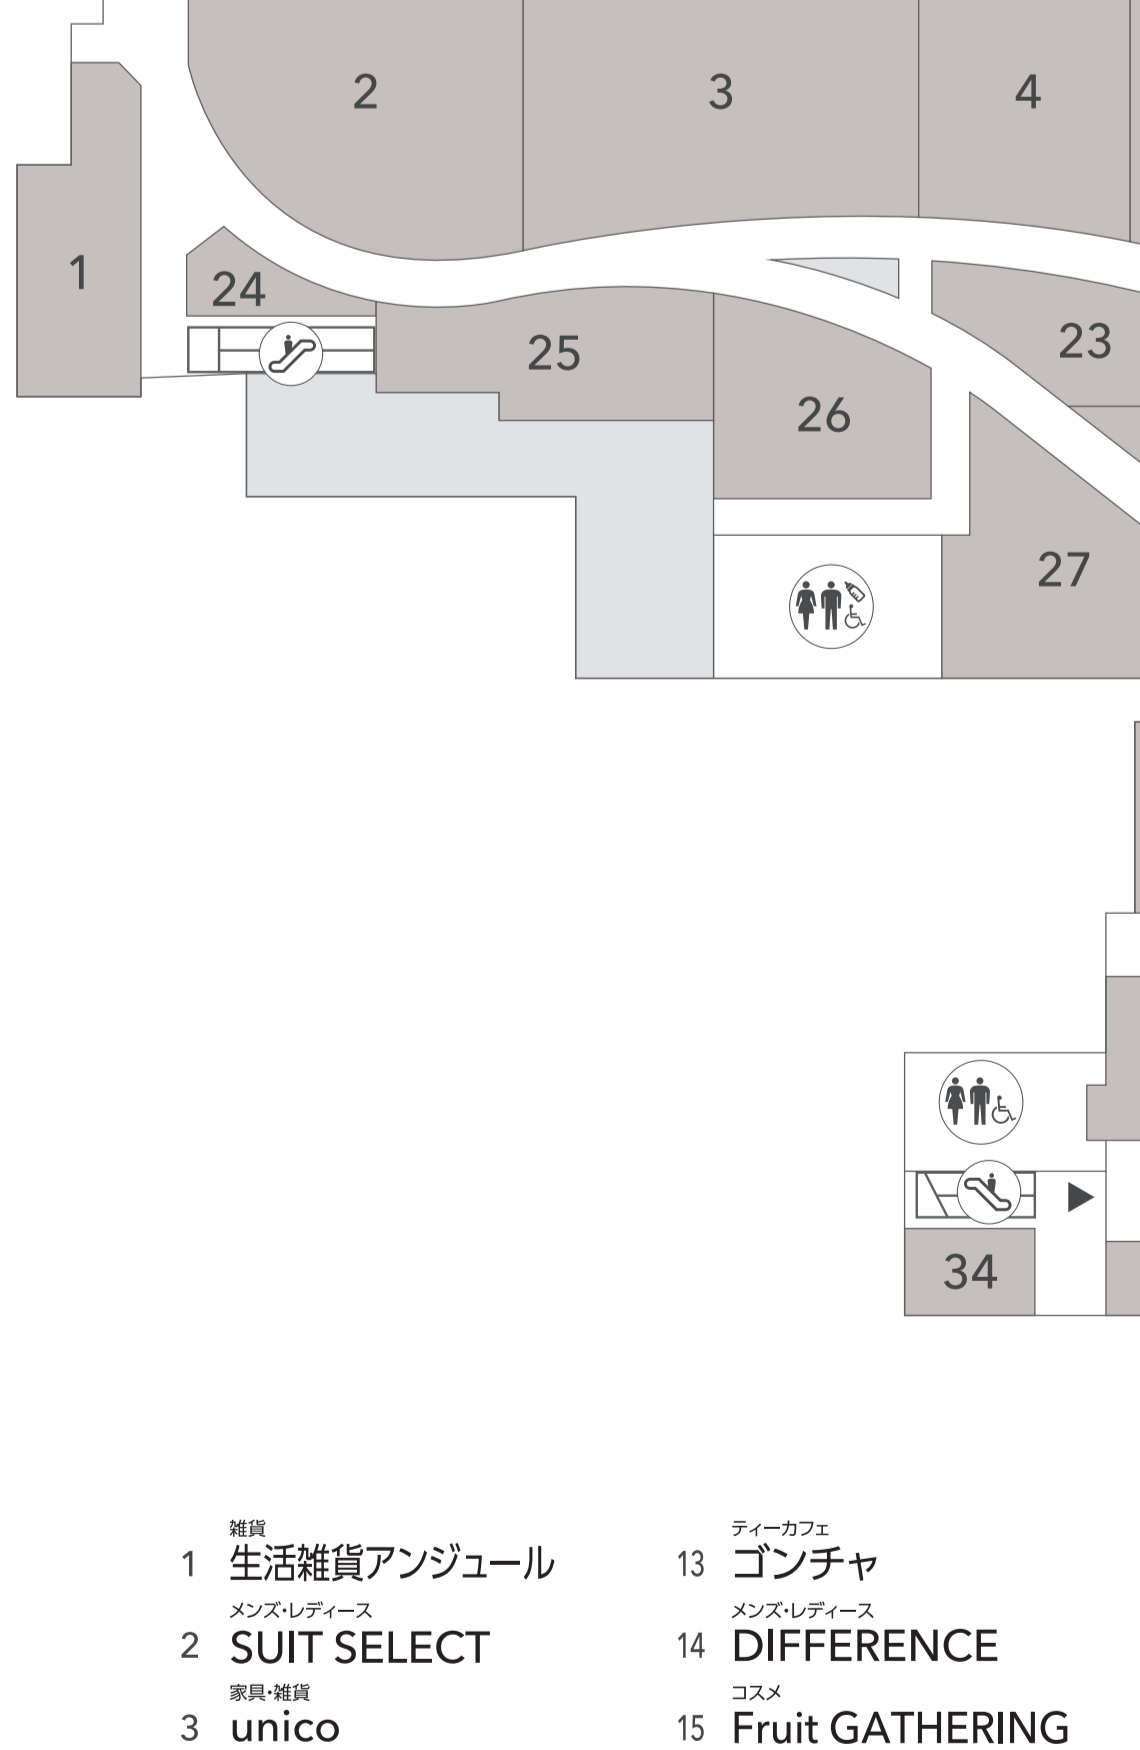

1F WEST SIDE

1F WEST SIDE

1 生活雑貨アンジュール	13 ターコフ ゴンチャ	25 mystic	31 cosmeteria
2 SUIT SELECT	14 DIFFERENCE	26 Chico	32 adonable
3 unico	15 Fruit GATHERING	27 Kastane	33 ローソン
4 SALON adam et ropé	16 メーカーズシャツ鎌倉	28 ラフィネ	34 廊
5 USAGI ONLINE STORE	17 ALBION DRESSER	29 PLAZA	
6 koselig	18 プレミィ・コロミィ	30 WACOAL The Store	
7 リンツヨコラ プティッ	19 Zoff	31 インターランジエ	
8 靴下屋	20 Lattice	32 コーナン	
9 A'VI Nail & Eye	21 BLOOM	33 廊	
10 COTOMONO MARCHÉ	22 ACE BAGS & LUGGAGE	34 QB HOUSE	
11 DOUTOR st.	23 RANDA		
12 GODIVA dessert	24 COMING SOON