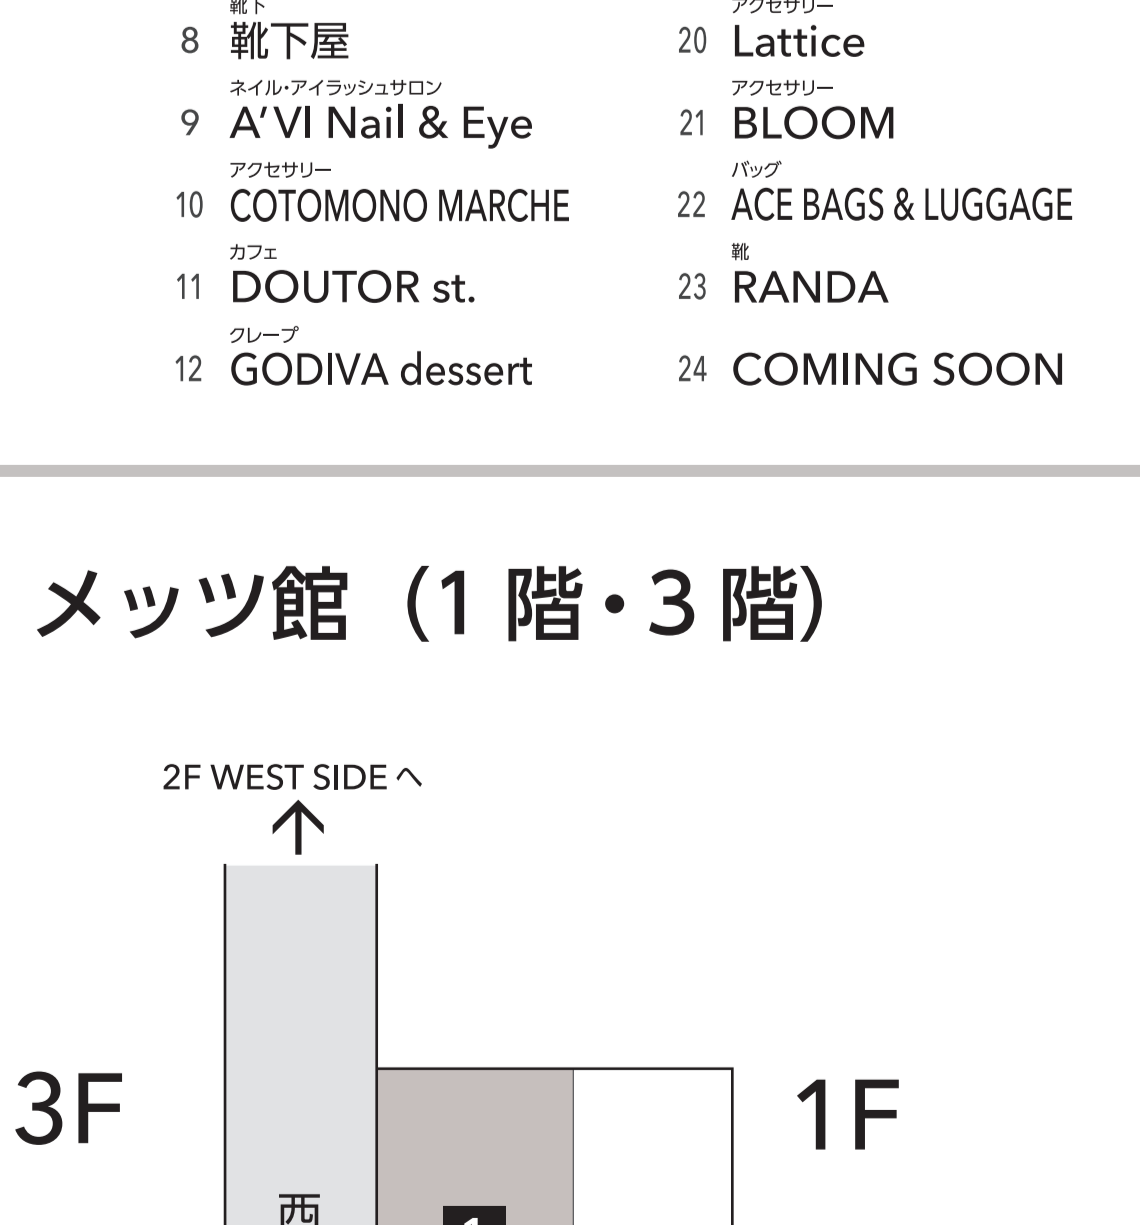

メッツ館 (1階・3階)

メッツ館 (1階・3階)

- 1 セブイレブ
- 2 ほんしゅ館 新潟西店
- 3 ほんしゅ館 campus SOUVEL / BAR & CAFE
- 4 ほんしゅ館 魚沼釜蔵

この色の文字のショップは開業日が異なります。