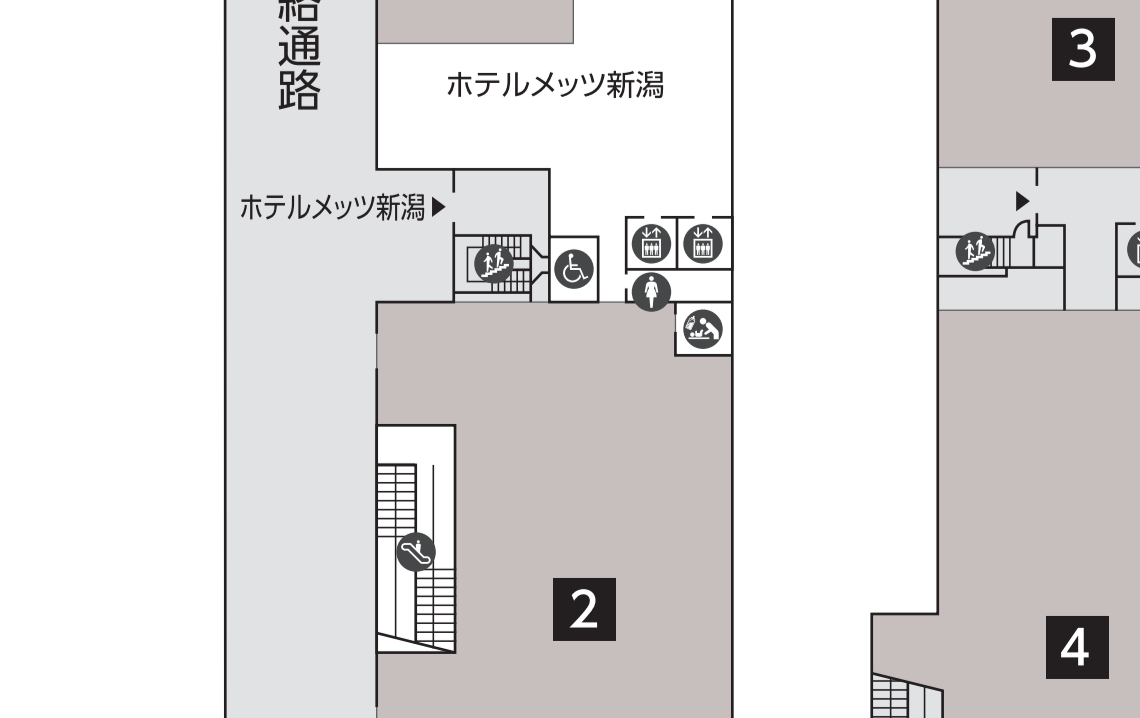

メッツ館 (1階・3階)

コンビニ

- | |
|---|
| 1 セブンイレブン |
| 2 ほんしゅ館 新潟路店 |
| 3 Nigata food campus SOUVEL / TABBAR & CAFE |
| 4 ほんしゅ館 魚沼釜藏 |

この色の文字のショップは開業日が異なります。