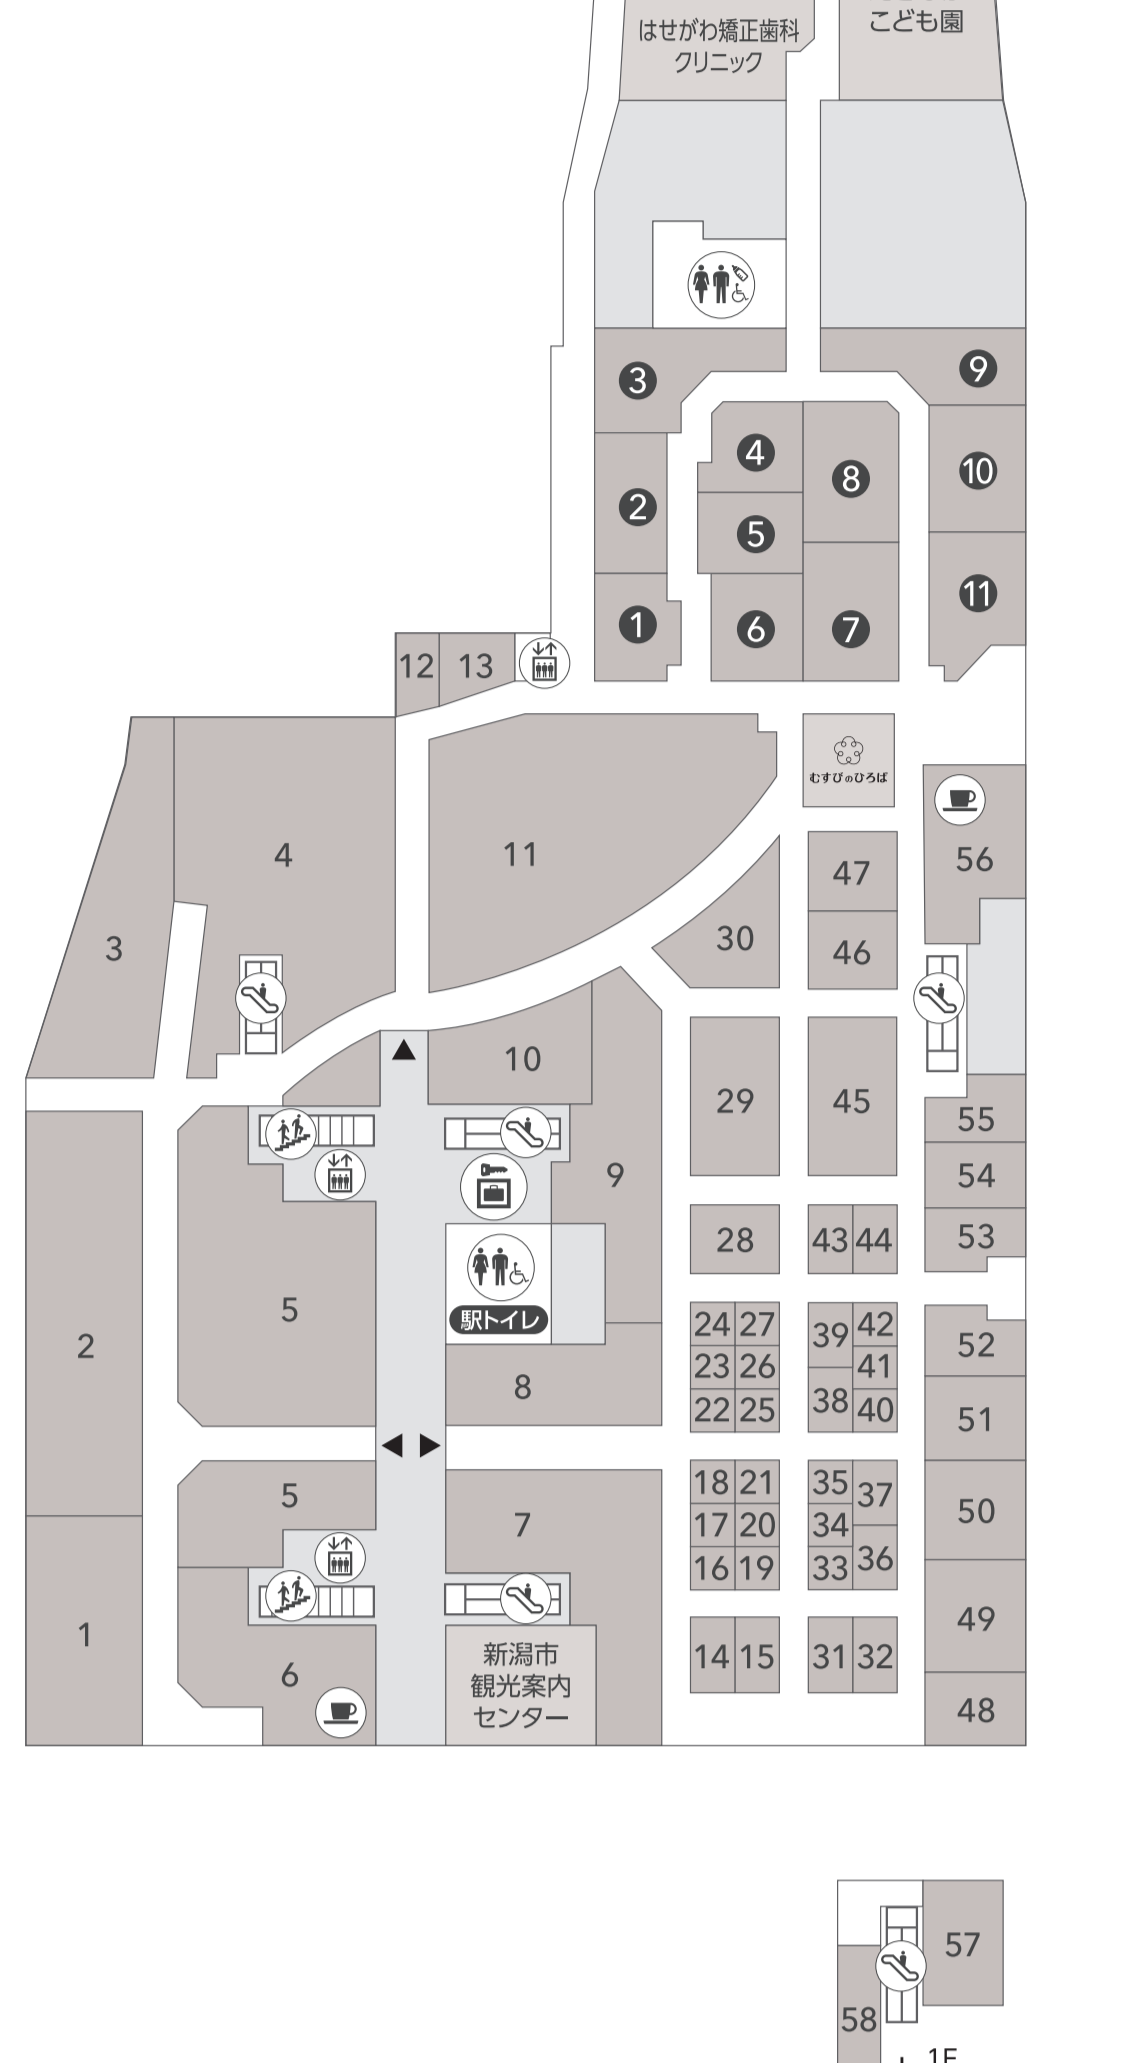

FLOOR MAP

万代広場

2F WEST SIDE

2F EAST SIDE

1F WEST SIDE

1F EAST SIDE

2F EAST SIDE

ニイガタ バル★麺横丁

- | | |
|-----------------------------|---------------------|
| ① SENGDEE THAI BEER STATION | ⑦ 燕三衆 酒種亭潤 |
| ② 韓国酒場コッキオ | ⑧ COMING SOON |
| ③ 地魚と新潟和牛 豊勢 | ⑨ ラーメン まぜそば マゼシャモジ |
| ④ 新潟串カツセンター | ⑩ だるまや NIIGATA BASE |
| ⑤ COMING SOON | ⑪ ラーメン いっとうや |
| ⑥ 博多もつ鍋 おおやま | |

2F EAST SIDE

- | | | |
|-----------------|----------------------|-----------------------|
| 1 NewDays 新潟東 | 21 お菓子処 菜葉亭 | 41 海鮮珍味 海宝・生酒本舗 |
| 2 3COINS+plus | 22 canelé de CHIANTI | 42 焼や 片桐寅吉 |
| 3 Honeys | 23 ナンクス・パティスリー | 43 ステラおばさんのクッキー |
| 4 無印良品 500 | 24 チーズガーデン | 44 越後米蔵商店 |
| 5 matsukeyo LAB | 25 フラッグ庵 | 45 ぶるさと |
| 6 ヴィ・ド・フランス | 26 プリン・酒場 | 46 レパコ Mille-bien |
| 7 成城石井 | 27 パティスリー アンレミュー | 47 ジェラート yoshida |
| 8 ことや | 28 糸びす庵 | 48 Un BOURBON |
| 9 カルティコーヒーファーム | 29 GATEAU HA・NA・BI | 49 HAPPY SHOP |
| 10 金子眼鏡店 | 30 HANAGATAYA | 50 はつかけSTATION 新潟めんい匠 |
| 11 くらまわ書店 | 31 YASUDA YOGURT | 51 瑞花 |
| 12 マメのリフォーム | 32 加島屋 | 52 久保田 NIIGATA |
| 13 佐川急便宅配カウンター | 33 田中屋本店 | 53 吉乃川 |
| 14 童心薬匠 丸屋本店 | 34 お茶の紫香園 | 54 クラフトビール館 |
| 15 創業安政五年 大阪屋 | 35 山田 | 55 上野松屋 越後 雪盛商店 |
| 16 越後獅子のさかたや | 36 新潟森林農園 | 56 タリーズコーヒー |
| 17 西盛屋 | 37 酒家子 升升一升 | 57 新潟みやげ |
| 18 新潟 三幸 | 38 小川屋 | 58 新潟三軒 |
| 19 百花園 | 39 越後酪農菓房 | |
| 20 高田屋 | 40 肉まんだらけの店 | |

メッツ館 (1階・3階)

コンビニ

- | |
|---|
| 1 セブンイレブン |
| 2 ほんしゅ館 新潟路店 |
| 3 Nigata food campus SOUVEL / TABBAR & CAFE |
| 4 ほんしゅ館 魚沼釜藏 |

この色の文字のショップは開業日が異なります。