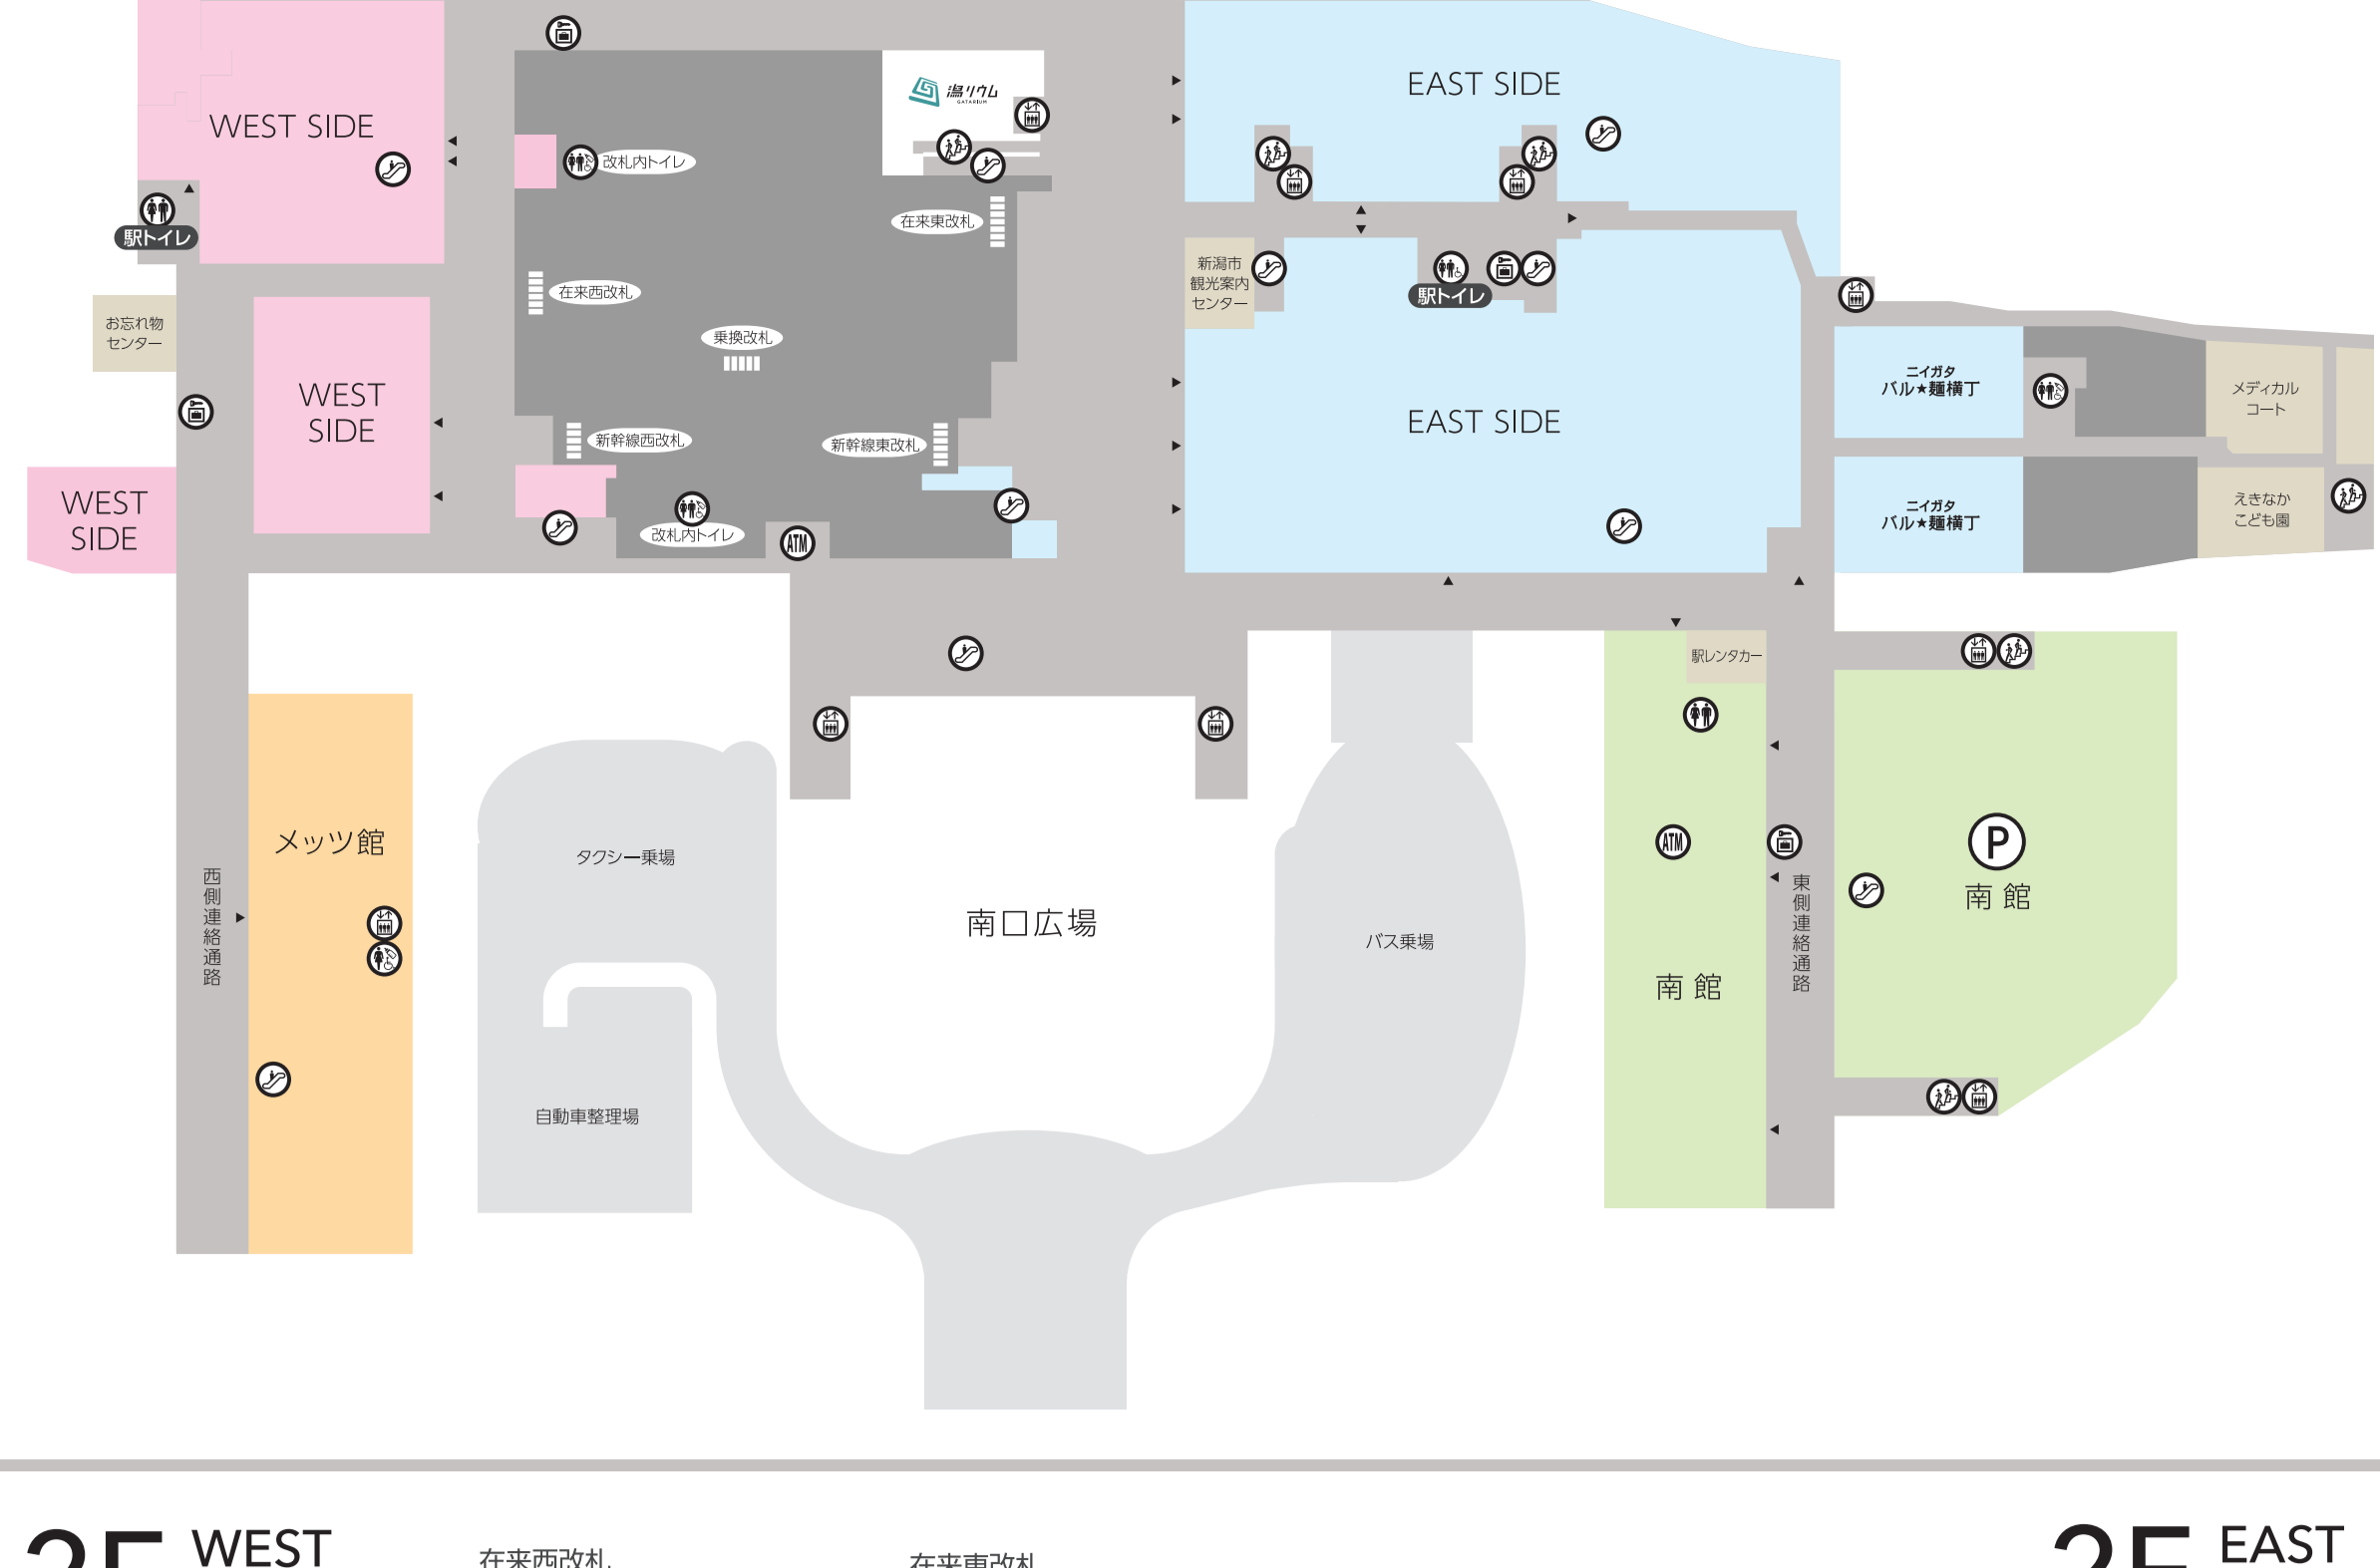

FLOOR MAP

万代広場

2F WEST SIDE

2F EAST SIDE

1F WEST SIDE

1F EAST SIDE

2F EAST SIDE

ニイガタ バル★麺横丁

- | | |
|-----------------------------|---------------------|
| ① SENGDEE THAI BEER STATION | ⑦ 燕三衆 酒種亭潤 |
| ② 韓国酒場コッキオ | ⑧ COMING SOON |
| ③ 地魚と新潟和牛 豊勢 | ⑨ ラーメン まぜそば マゼシャモジ |
| ④ 新潟串カツセンター | ⑩ だるまや NIIGATA BASE |
| ⑤ COMING SOON | ⑪ ラーメン いっとうや |
| ⑥ 博多もつ鍋 おおやま | |

メッツ館 (1階・3階)

コンビニ

- | |
|---|
| 1 セブンイレブン |
| 2 ほんしゅ館 新潟路店 |
| 3 Nigata food campus SOUVEL / TABBAR & CAFE |
| 4 ほんしゅ館 魚沼釜藏 |

この色の文字のショップは開業日が異なります。