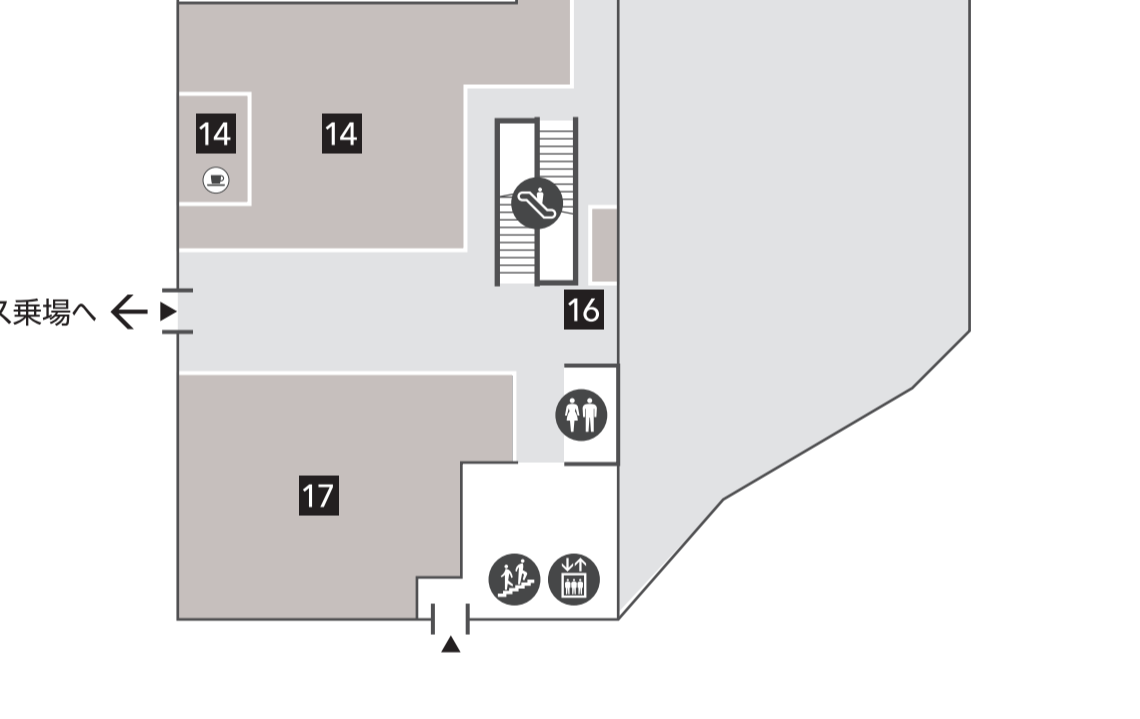

FLOOR MAP

万代広場

2F WEST SIDE

2F EAST SIDE

1F WEST SIDE

1F EAST SIDE

2F EAST SIDE

ニイガタ バル★麺横丁

① SENGDEE THAI BEER STATION	⑦ 燕三衆 酒種亭潤
② 韓国酒場コッキオ	⑧ COMING SOON
③ 地魚と新潟和牛 豊勢	⑨ ラーメン まぜそば マゼシャモジ
④ 新潟串カツセンター	⑩ だるまや NIIGATA BASE
⑤ COMING SOON	⑪ ラーメン いっとうや
⑥ 博多もつ鍋 おおやま	

2F EAST SIDE

1 NewDays 新潟東	21 お菓子処 菜葉亭	41 海鮮珍味 海宝・生酒本舗
2 3COINS+plus	22 canelé de CHIANTI	42 焼や 片桐寅吉
3 Honeys	23 ナンクス・パティスリー	43 ステラおばさんのクッキー
4 無印良品 500	24 チーズガーデン	44 越後米蔵商店
5 matsukeyo LAB	25 フラッグ庵	45 ぶるさと
6 ヴィ・ド・フランス	26 プリン・酒場	46 レパコ Mille-bien
7 成城石井	27 パティスリー アンレミュー	47 ジェラート yoshida
8 ことや	28 糸びす庵	48 Un BOURBON
9 カルティコーヒーファーム	29 GATEAU HA・NA・BI	49 HAPPY SHOP
10 金子眼鏡店	30 HANAGATAYA	50 はつかけSTATION 新潟めんい匠
11 くらまわ書店	31 YASUDA YOGURT	51 瑞花
12 マメのリフォーム	32 加島屋	52 久保田 NIIGATA
13 佐川急便宅配カウンター	33 田中屋本店	53 吉乃川
14 童心薬匠 丸屋本店	34 お茶の紫香園	54 クラフトビール館
15 創業安政五年 大阪屋	35 山田	55 上野松屋 越後 雪盛商店
16 越後獅子のさかたや	36 新潟森林農園	56 タリーズコーヒー
17 西盛屋	37 酒家子 升升一升	57 新潟みやげ
18 新潟 三幸	38 小川屋	58 新潟三軒
19 百花園	39 越後酪農菓房	
20 高田屋	40 肉まんだらけの店	

1F EAST SIDE

1F EAST SIDE

1 YAOYA SUN	11 わくわく広場
2 MEAT JOY PARK 佐藤食肉	12 カンナムキンパ
3 にいがた 海鮮家	13 SANPOU KITCHEN
4 明治屋新潟ストアークリーニング	14 新潟中水 お惣菜
5 クリーニングハナザワ	15 竹徳かまぼこ
6 ミスタードーナツ	16 あはや / 横浜こがね庵
7 健康惣菜店 ことごと	17 サンマルクカフェ
8 鶏むら	ATM セブン銀行
9 とかつ丼 越後 びん / びん / びん / びん	
10 にいがた すし 海鮮家	

南館

3F

1 ビックカメラ	11 カンナムキンパ
2 セビオスポーツ エクスプレス	12 SANPOU KITCHEN
4 天地豊作	13 新潟中水 お惣菜
5 COMING SOON	14 竹徳かまぼこ
6 サイゼリヤ	15 あはや / 横浜こがね庵
8 nii-gachA station	16 サンマルクカフェ
9 ケンタッキーフライドチキン	ATM セブン銀行
10 マザーズクレープ	
11 モスバーガー	
13 新潟駅チャンスセンター	
14 Sea Point NIIGATA x MOYOR: さい	
16 NIIGATA358	
17 キャンドゥ	
駅レンタカー	

1F

2F WEST SIDE

ニシデリストリート

① 吉野家	⑥ Bit Market	10 ほんしゅ館 コンプレックス
② TAVOLA! by JUPITER	⑦ とんかつ太郎	11 スターバックスコピー
③ COMING SOON	⑧ 丸亀製麺	12 COMER SOON
④ 新潟おにぎり 笑ん結		13 ほんしゅ館 クラフトマンジッ
⑤ はっぴー商店 / 横浜こがね庵		14 やなぎ庵
		15 NewDays 新潟西

1F WEST SIDE

エキナクキッチン

⑬ ゼツテリア	⑳ 牛たん炭焼 利久
⑭ ことぶき寿司 c/o まいもん寿司	㉑ VIDRIO ~銀座ひいざー~
⑮ 越後長岡小嶋屋	㉒ 亜麺坊
⑯ 鎌倉パスタ 越後の里	
⑰ PHO' MINH	
⑱ HUB Echigo Beer PUB	

メッツ館 (1階・3階)

コンビニ