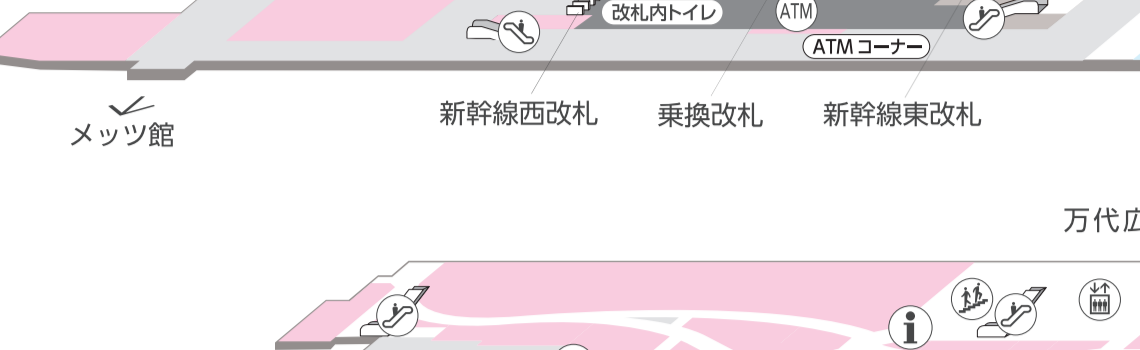

FLOOR MAP

万代広場

2F WEST SIDE

2F EAST SIDE

1F WEST SIDE

1F EAST SIDE

2F EAST SIDE

ニイガタ バル★麺横丁

- | | |
|-----------------------------|---------------------|
| ① SENGDEE THAI BEER STATION | ⑦ 燕三衆 酒種亭潤 |
| ② 韓国酒場コッキオ | ⑧ COMING SOON |
| ③ 地魚と新潟和牛 豊勢 | ⑨ ラーメン まぜそば マゼシャモジ |
| ④ 新潟串カツセンター | ⑩ だるまや NIIGATA BASE |
| ⑤ COMING SOON | ⑪ ラーメン いっとうや |
| ⑥ 博多もつ鍋 おおやま | |