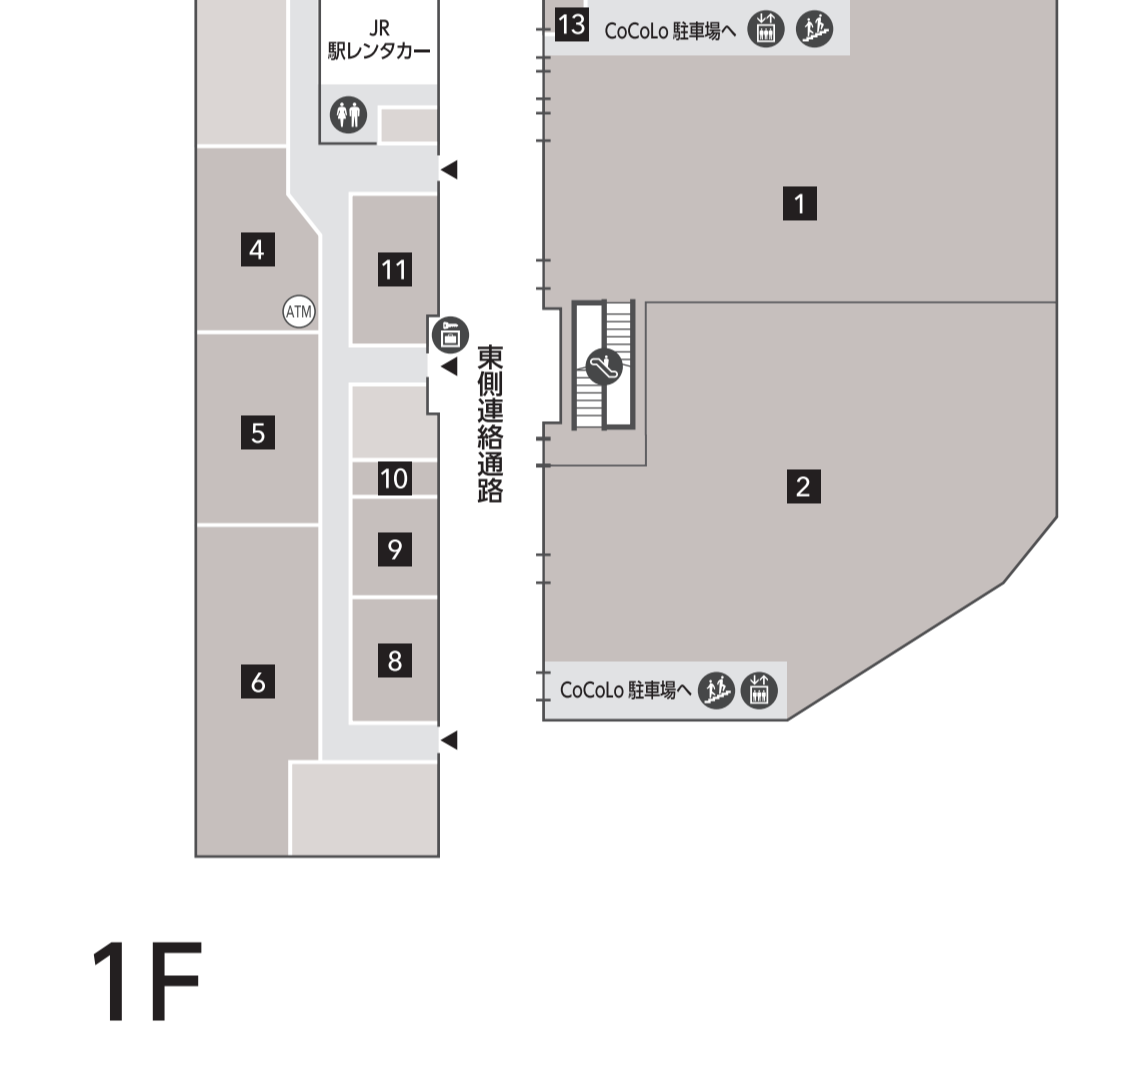

南館

3F

1 ビックカメラ	11 カンナムキンパ
2 セビオスポーツ エクスプレス	12 SANPOU KITCHEN
4 天地豊作	13 新潟中水 お惣菜
5 COMING SOON	14 竹徳かまぼこ
6 サイゼリヤ	15 あはや / 横浜こがね庵
8 nii-gachA station	16 サンマルクカフェ
9 ケンタッキーフライドチキン	ATM セブン銀行
10 マザーズクレープ	
11 モスバーガー	
13 新潟駅チャンスセンター	
14 Sea Point NIIGATA x MOYOR: さい	
16 NIIGATA358	
17 キャンドゥ	
駅レンタカー