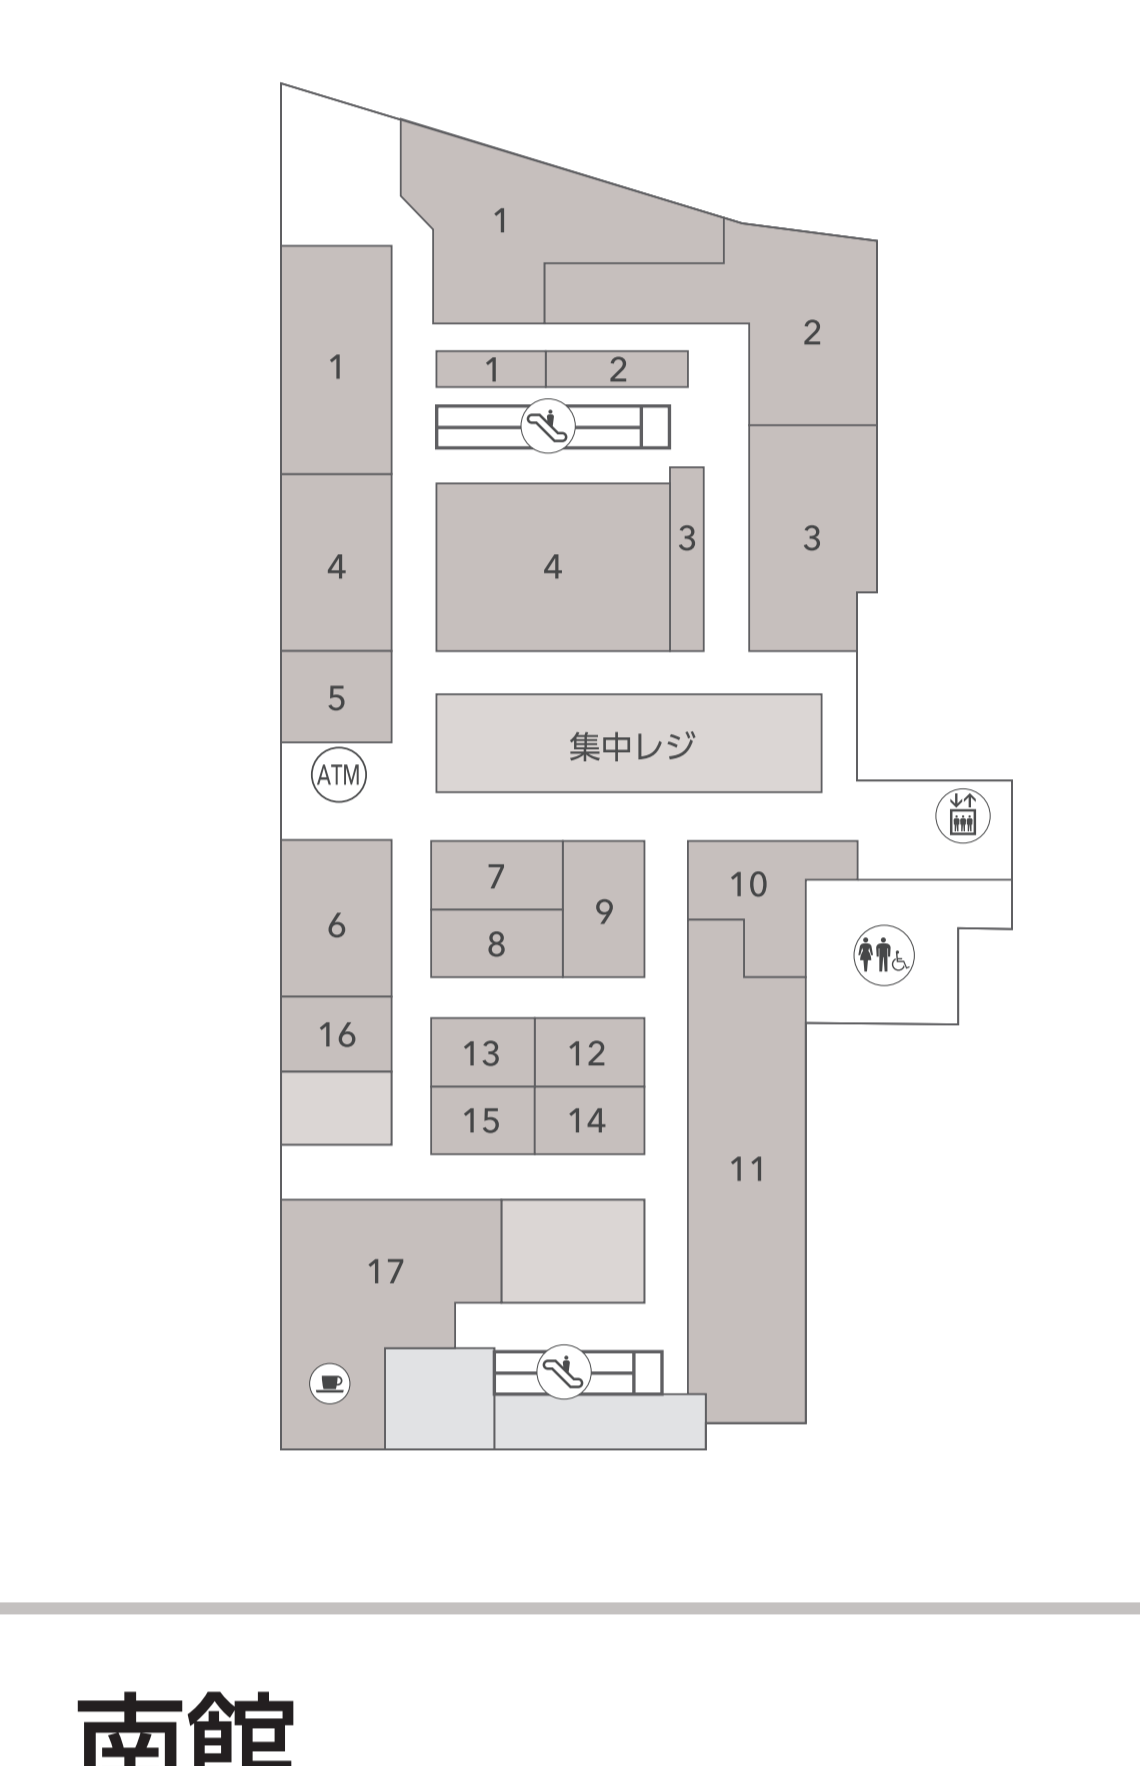

1F EAST SIDE

1F EAST SIDE

1 YAOYA SUN	11 わくわく広場
2 MEAT JOY PARK 佐藤食肉	12 カンナムキンパ
3 にいがた 海鮮家	13 SANPOU KITCHEN
4 明治屋新潟ストアークリーニング	14 新潟中水 お惣菜
5 クリーニングハナザワ	15 竹徳かまぼこ
6 ミスタードーナツ	16 あはや / 横浜こがね庵
7 健康惣菜店 ことごと	17 サンマルクカフェ
8 鶏むら	ATM セブン銀行
9 とかつ丼 越後 びん / びん / びん / びん	
10 にいがた すし 海鮮家