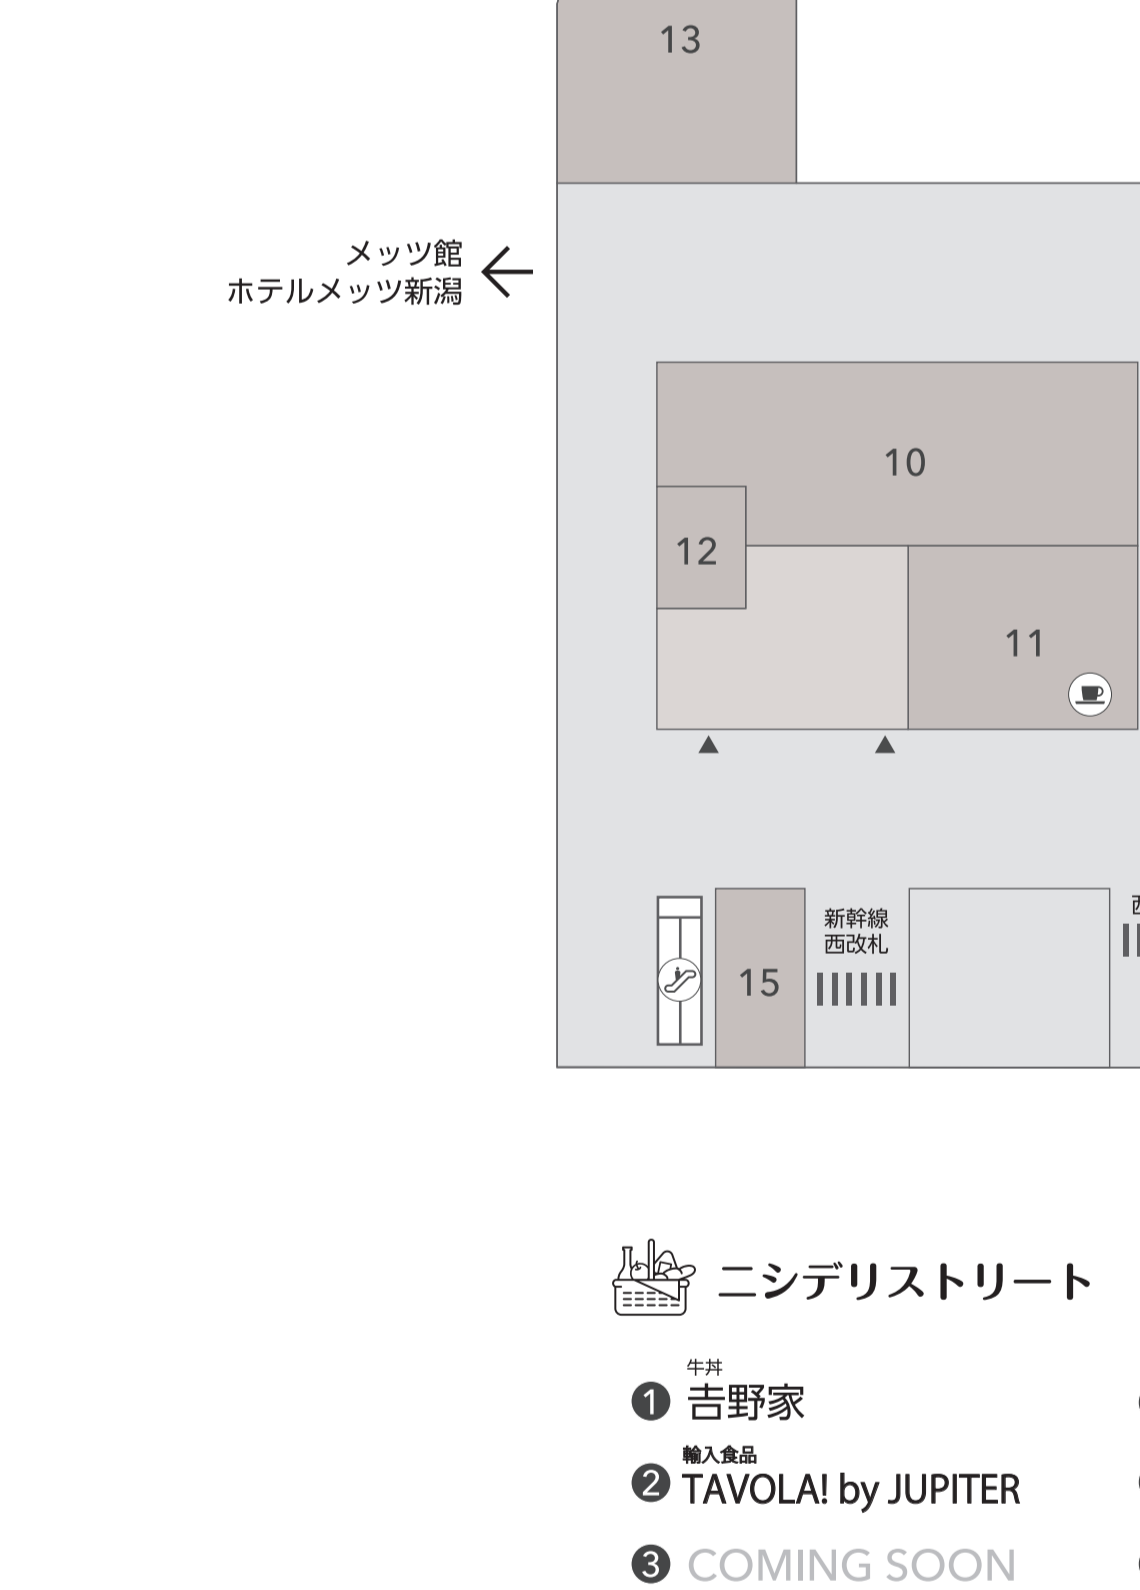

2F WEST SIDE

ニシデリストリート

① 吉野家	⑥ Bit Market	10 ほんしゅ館 コンプレックス
② TAVOLA! by JUPITER	⑦ とんかつ太郎	11 スターバックスコピー
③ COMING SOON	⑧ 丸亀製麺	12 COMER SOON
④ 新潟おにぎり 笑ん結		13 ほんしゅ館 クラフトマンジッ
⑤ はっぴー商店 / 横浜こがね庵		14 やなぎ庵
		15 NewDays 新潟西