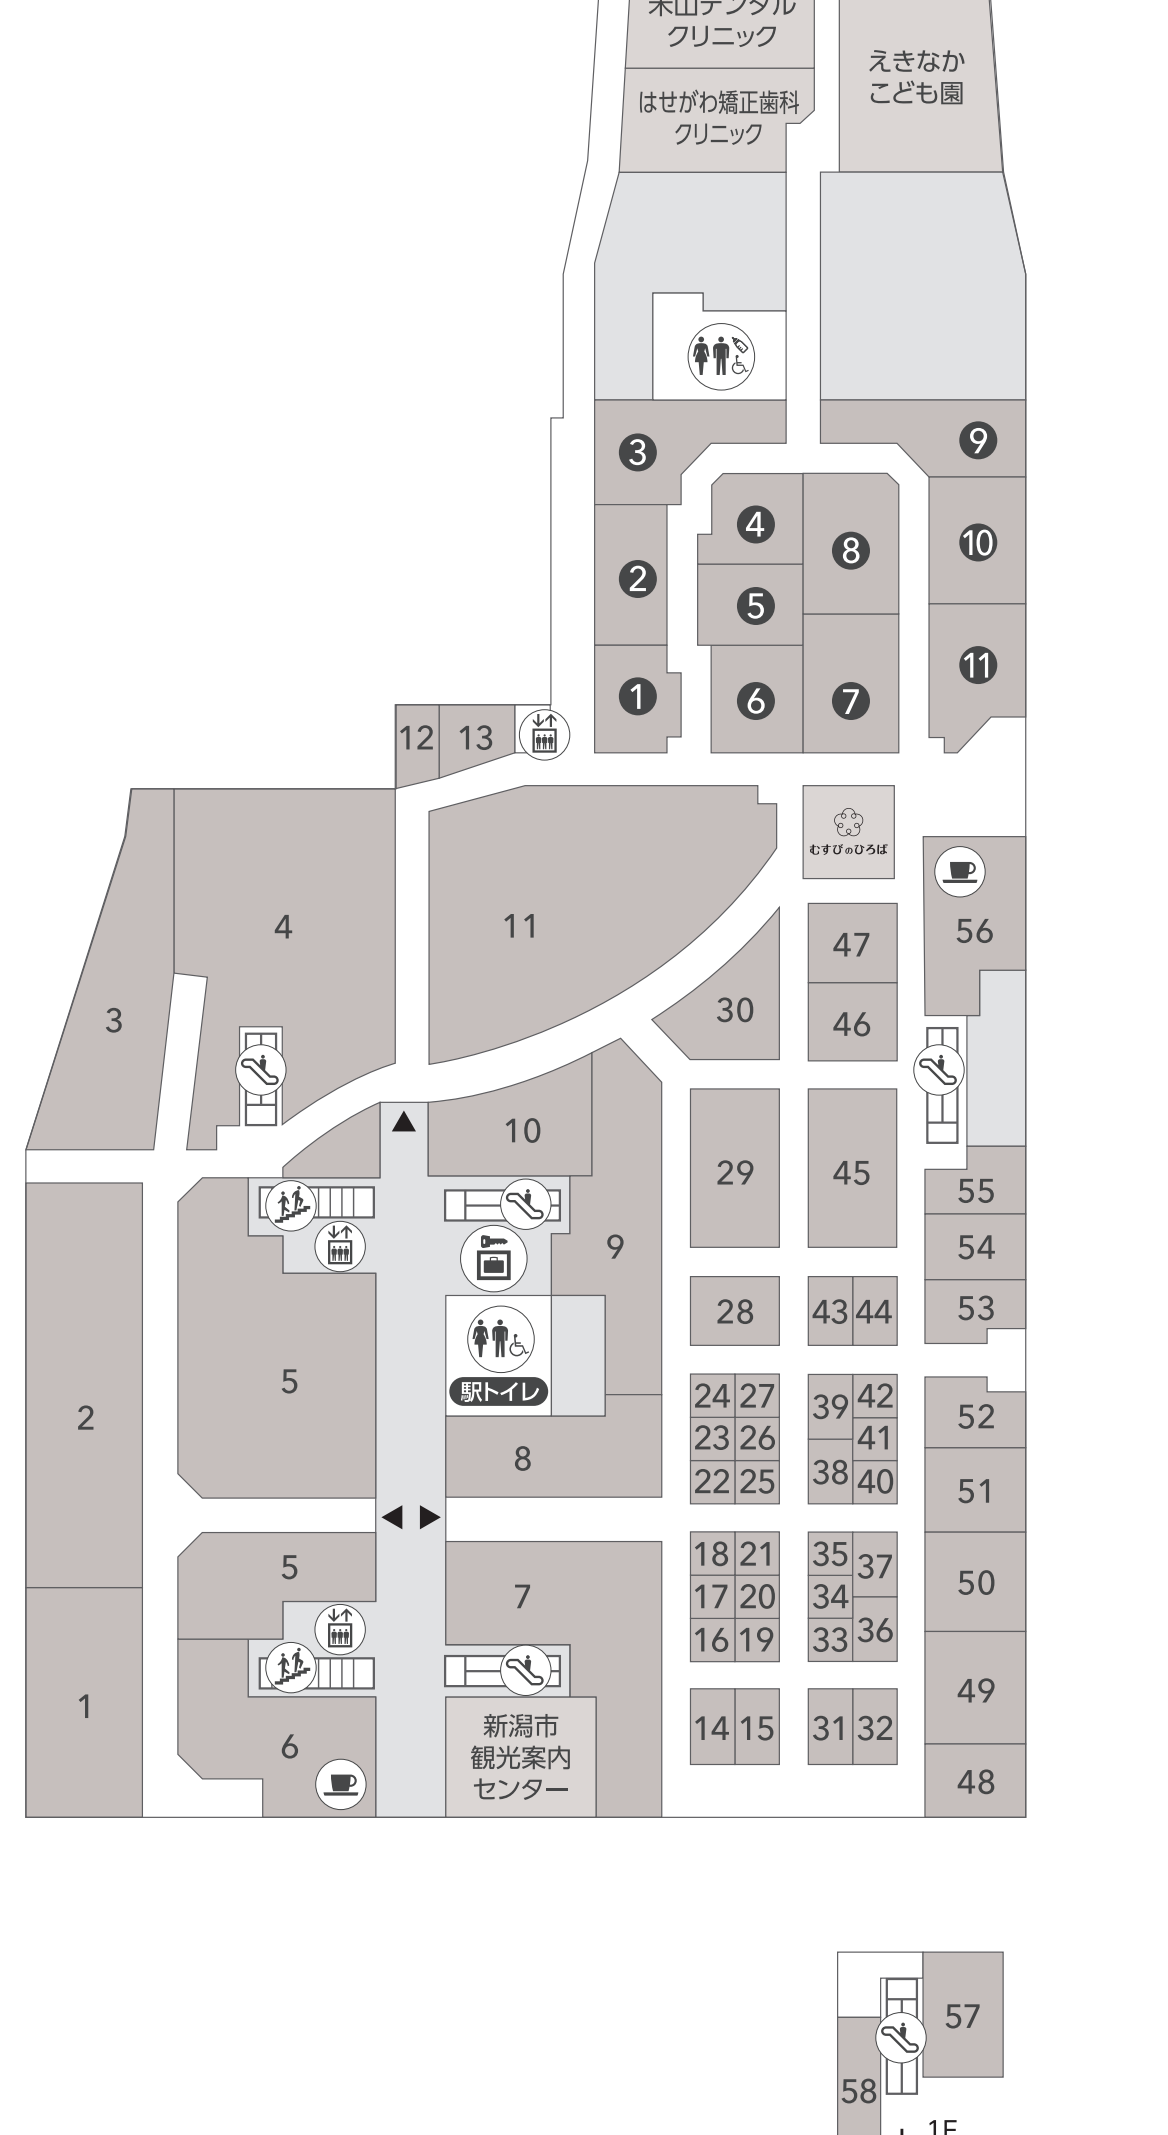

2F WEST SIDE

2F EAST SIDE

1F WEST SIDE

1F EAST SIDE

2F EAST SIDE

ニイガタ バル★麺横丁

① SENGDEE THAI BEER STATION	⑦ 燕三衆 酒種亭潤
② 韓国酒場コッキオ	⑧ COMING SOON
③ 地魚と新潟和牛 豊勢	⑨ ラーメン まぜそば マゼシャモジ
④ 新潟串カツセンター	⑩ だるまや NIIGATA BASE
⑤ COMING SOON	⑪ ラーメン いっとうや
⑥ 博多もつ鍋 おおやま	

2F EAST SIDE

1 NewDays 新潟東	21 お菓子処 菜葉亭	41 海鮮珍味 海宝・生酒本舗
2 3COINS+plus	22 canelé de CHIANTI	42 焼や 片桐寅吉
3 Honeys	23 ナンフランキ	43 ステラおばさんのクッキー
4 無印良品 500	24 チーズガーデン	44 越後米蔵商店
5 matsukeyo LAB	25 フラッグ庵	45 ぶるさと
6 ヴィ・ド・フランス	26 プリン・海老子	46 レパコ Mille-bien
7 成城石井	27 パティスリー アンレミュー	47 ジェラート yoshida
8 ことや	28 糸びす庵	48 Un BOURBON
9 カルティコーヒーファーム	29 GATEAU HA・NA・BI	49 HAPPY SHOP
10 金子眼鏡店	30 HANAGATAYA	50 はつかけSTATION 新潟めんい匠
11 くらまわ書店	31 YASUDA YOGURT	51 瑞花
12 マのリフォーム	32 加島屋	52 久保田 NIIGATA
13 佐川急便宅配カウンター	33 田中屋本店	53 吉乃川
14 童心薬匠 丸屋本店	34 お茶の紫香園	54 クラトビール館
15 創業安政五年 大阪屋	35 山田	55 上野松屋 越後 雪盛商店
16 越後獅子のさかたや	36 新潟森林農園	56 タリーズコーヒー
17 西盛屋	37 酒菓子 丹升一升	57 新潟みやげ
18 新潟 三幸	38 小川屋	58 新潟三軒
19 百花園	39 越後酪農菓房	
20 高田屋	40 肉まんだらけの店