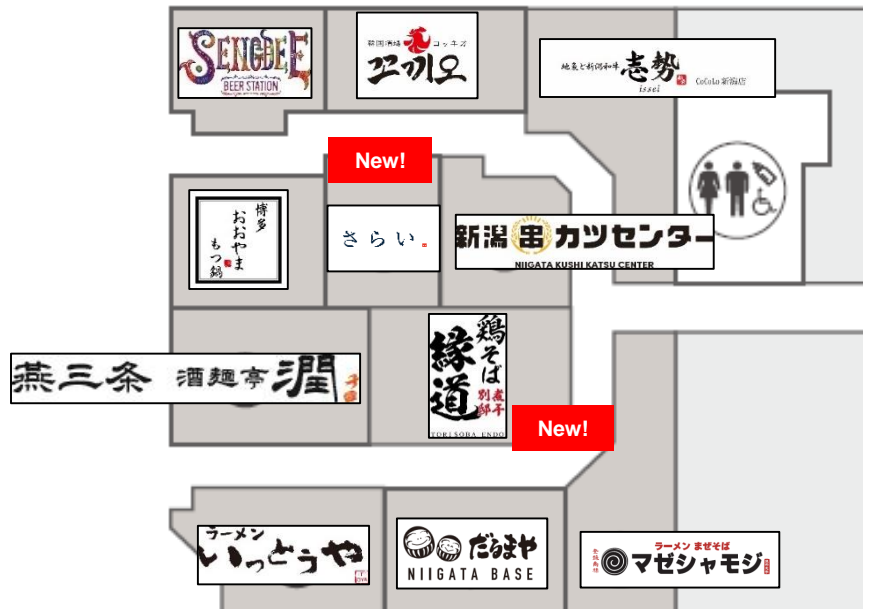

NEW SHOPオープン情報

2025年 4月1日(火)、2F EASTSIDE【ニイガタバル★麺横丁】に新たに2ショップがオープンします！
 昨年のグランドオープンより大好評頂いているニイガタバル★麺横丁がさらにパワーアップ！
 全てのショップが揃ったニイガタバル★麺横丁にご期待ください！

新業態

居酒屋さらい〔居酒屋〕株式会社Bworks

営業時間 11:00～23:00

さらい。 (フードLO.22:00※一部商品を除く ドリンクLO.22:30)

新潟の旨いもんも全国の旨いもん。日本酒も豊富な品揃え。
 新潟の旬なお料理や郷土料理、県外の銘品に一手間加えた
 おつまみをお楽しみいただけます。

※写真はイメージです

新業態

鶏そば縁道 煮干別邸〔ラーメン〕株式会社Romax

営業時間 11:00～23:00(LO.22:30)

TORI SOBA ENDO

東区に本店を構える鶏そば縁道の別邸として鶏そばを
 さらにグレードアップさせた「泡煮干そば」を皆様にご提供いたします！
 こだわりの食器や内装にもご注目ください！

※写真はイメージです

ニイガタ
 バル★麺横丁 11:00～23:00
 LOはショップにより異なります

ニイガタ バル★麺横丁

Choice! Your VALENTINE

1月29日(水)より、「Choice! Your VALENTINE」と題し、バレンタインギフトにぴったりの商品をご紹介します。
『想いにぴったりのバレンタインを選ぼう』のキャッチコピーの通り、CoCoLo新潟館内の33ショップで贈る方の想いに応じてバレンタインギフトをお選び頂けます。CoCoLo新潟で大切な方やお友達、ご自身へのギフトをお探してください。

～想いにぴったりのバレンタインを選ぼう～

リンツ メートル・ショコラティエ
セレクション シーズナル
リンツ ショコラ プティック

クラフトルマンド ショコラ
Un BOURBON

太陽プリンチョコ
中条たまご直売店

自分でつくるトリュフ
無印良品 500

濃厚チョコレートフィナンシェ
バレンタインセット
Bit Market

酒びたしケーキHITASU
酒菓子 升升一升

掲載は一例です。館内33ショップで個性豊かなバレンタインギフトをお選びいただけます。詳細は公式HPをご確認ください。