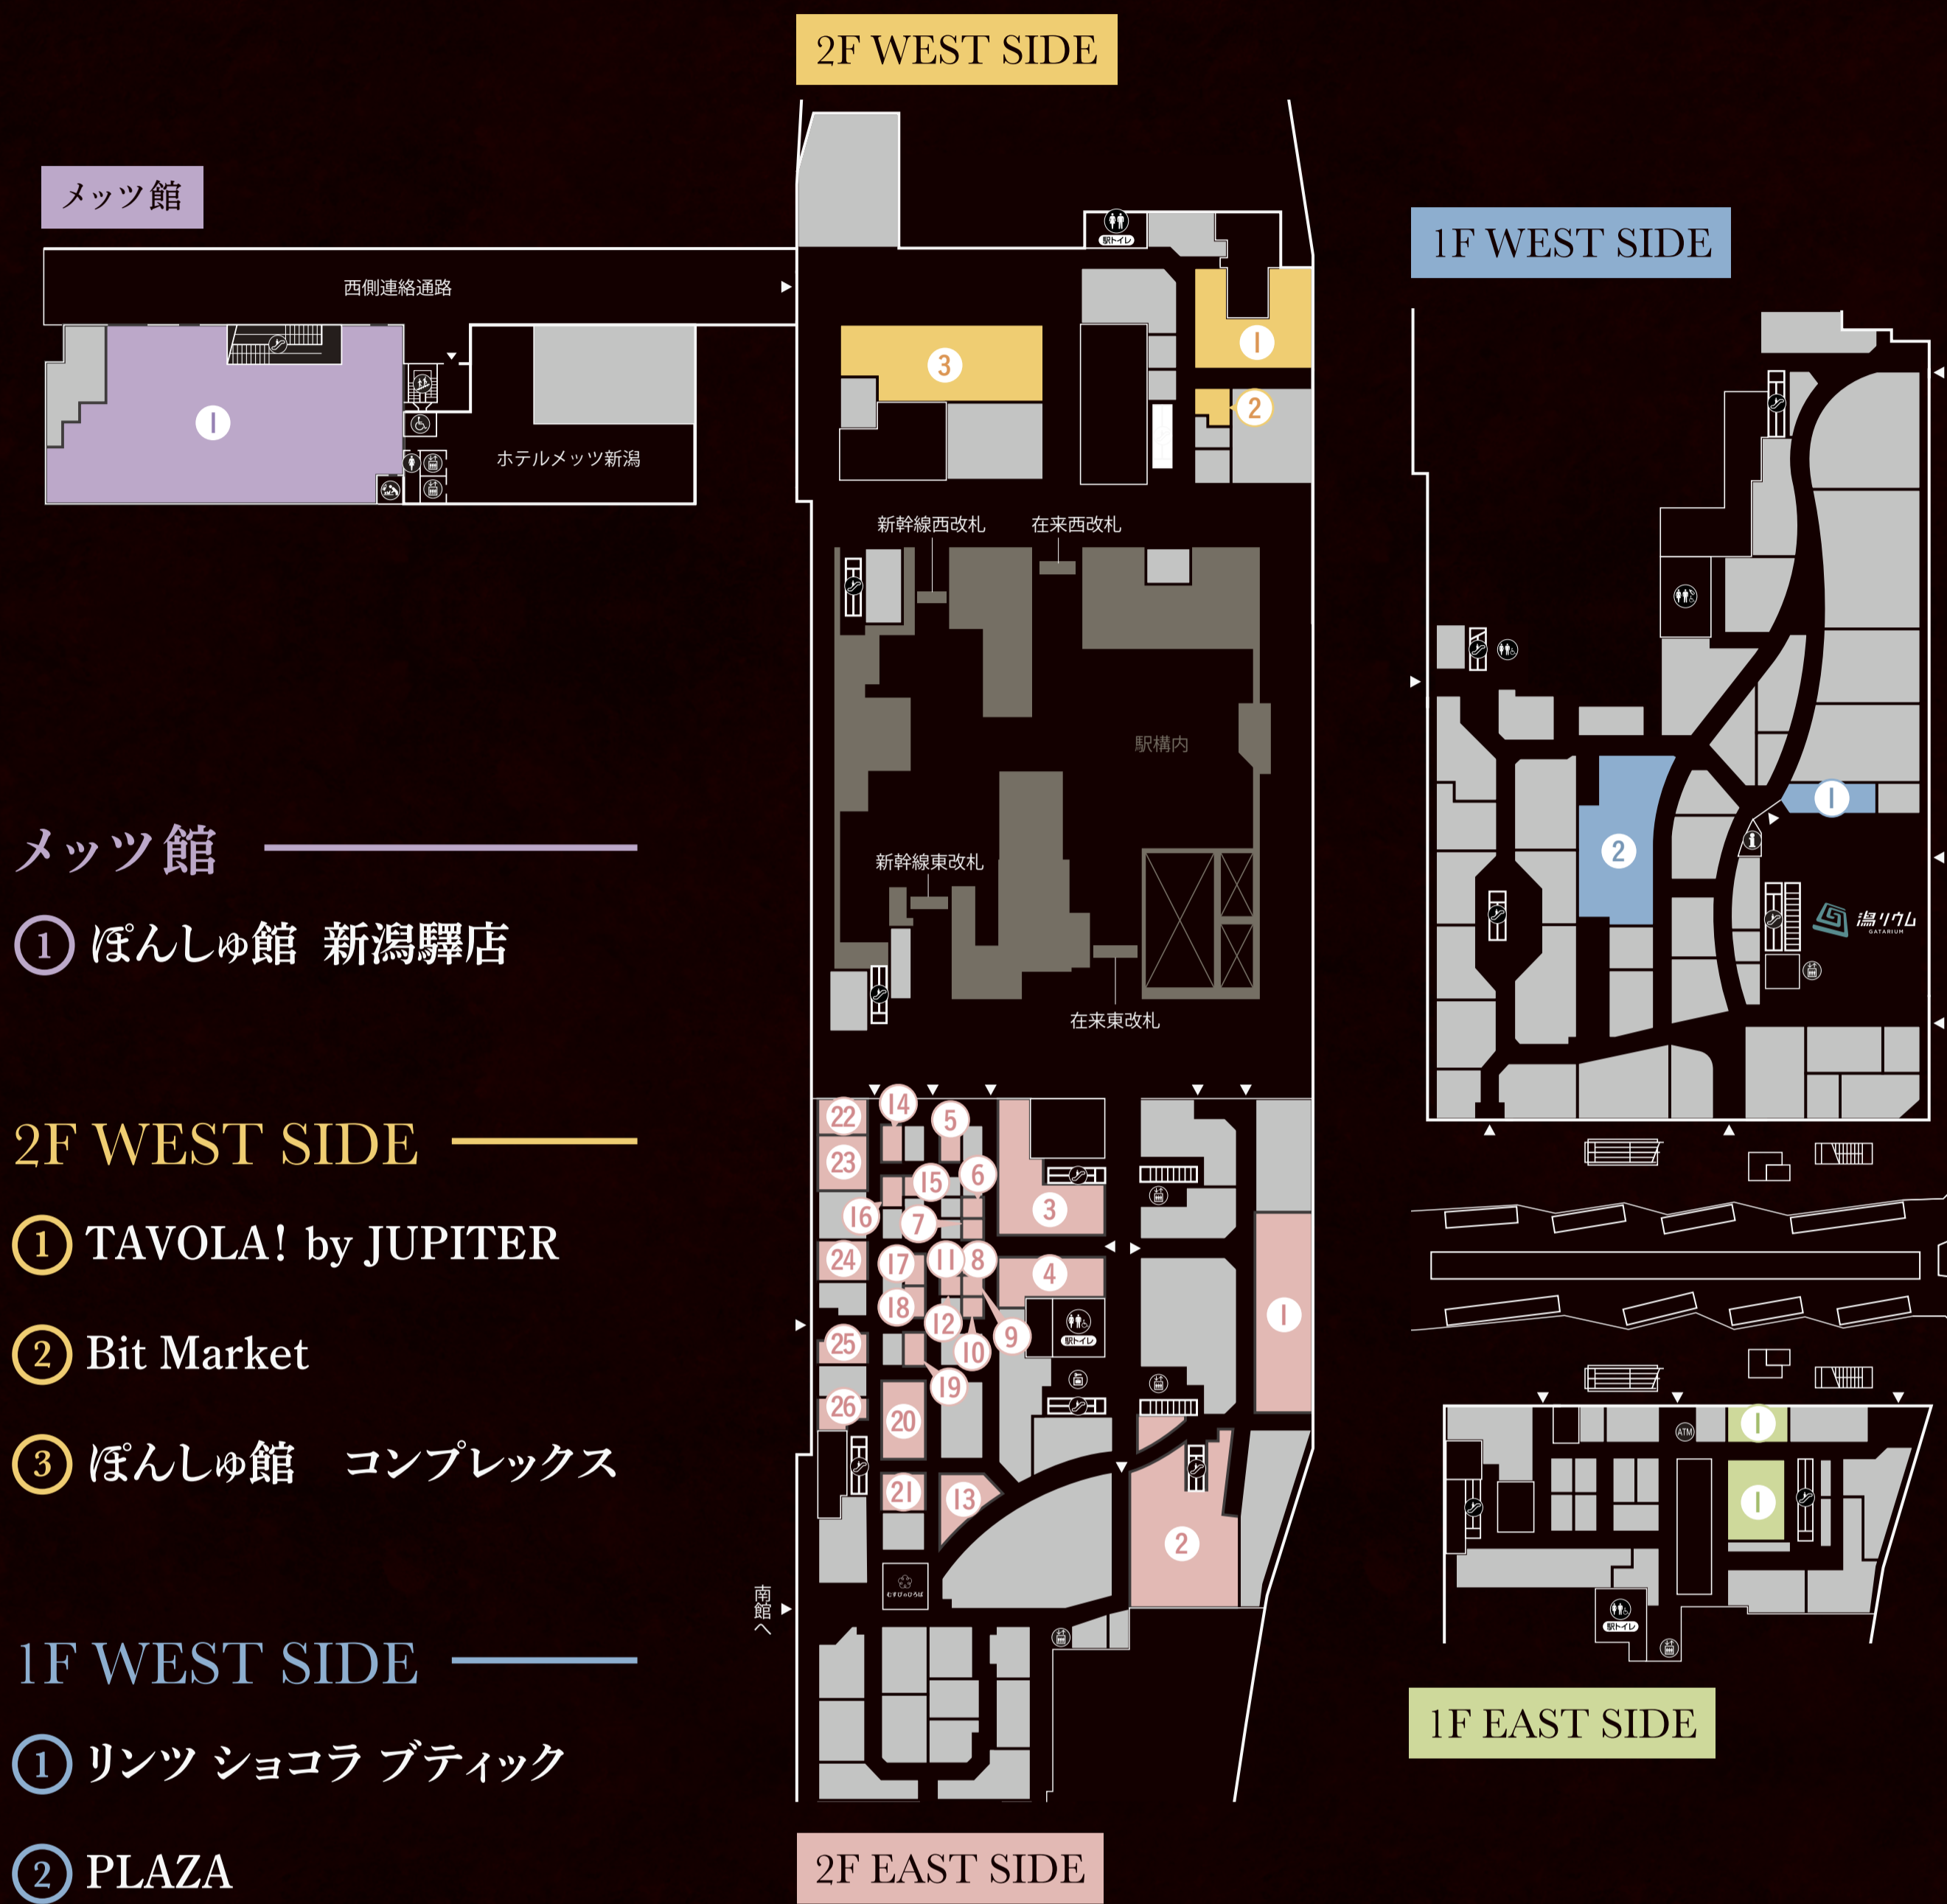

Choice!

your VALENTINE

2025 CoCoLo バレンタイン

1.29 Wed → 2.14 Fri

館内MAP

メッツ館

- ① ぽんしゅ館 新潟驛店

2F WEST SIDE

- ① TAVOLA! by JUPITER
- ② Bit Market
- ③ ぽんしゅ館 コンプレックス

1F WEST SIDE

- ① リンツ ショコラ ブティック
- ② PLAZA

2F EAST SIDE

- | | | |
|---------------------|----------------------|--------------------|
| ① 3COINS+PLUS | ⑩ 果寿庵 | ⑲ ステラおばさんのクッキー |
| ② 無印良品 500 | ⑪ 中条たまご直売店 | ⑳ ふるさと |
| ③ 成城石井 | ⑫ パティスリー アンレミュー | ㉑ レパコMille-bien |
| ④ こととや | ⑬ YASUDA YOGURT | ㉒ Un BOURBON |
| ⑤ 大阪屋 | ⑭ 田中屋本店 | ㉓ HAPPY SHOP |
| ⑥ 西盛屋 | ⑮ お茶の紫香園 | ㉔ 瑞花 |
| ⑦ 新潟 三幸 | ⑯ 酒菓子 升升一升 | ㉕ 吉乃川 |
| ⑧ canelé de CHIANTI | ⑰ 越後酪農菓房 | ㉖ 上越妙高佐渡 地酒と肴 雪國商店 |
| ⑨ チーズガーデン | ⑱ 越後雪室屋 STATION Labo | |

1F EAST SIDE

- ① 明治屋新潟スア-