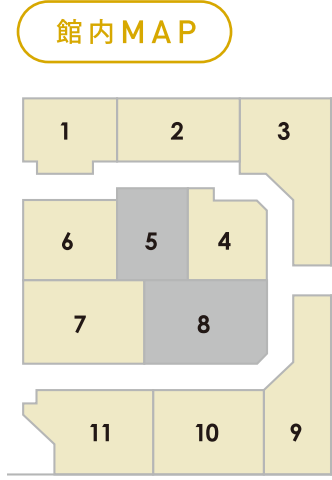

## 2F ニイガタ バル★麺横丁

### 3 地魚と新潟和牛 巻勢

特上越佐井もしくは越佐井  
**500円引き**

※他サービスと併用不可  
※会計時にチラシのご提示

チラシを提示した方