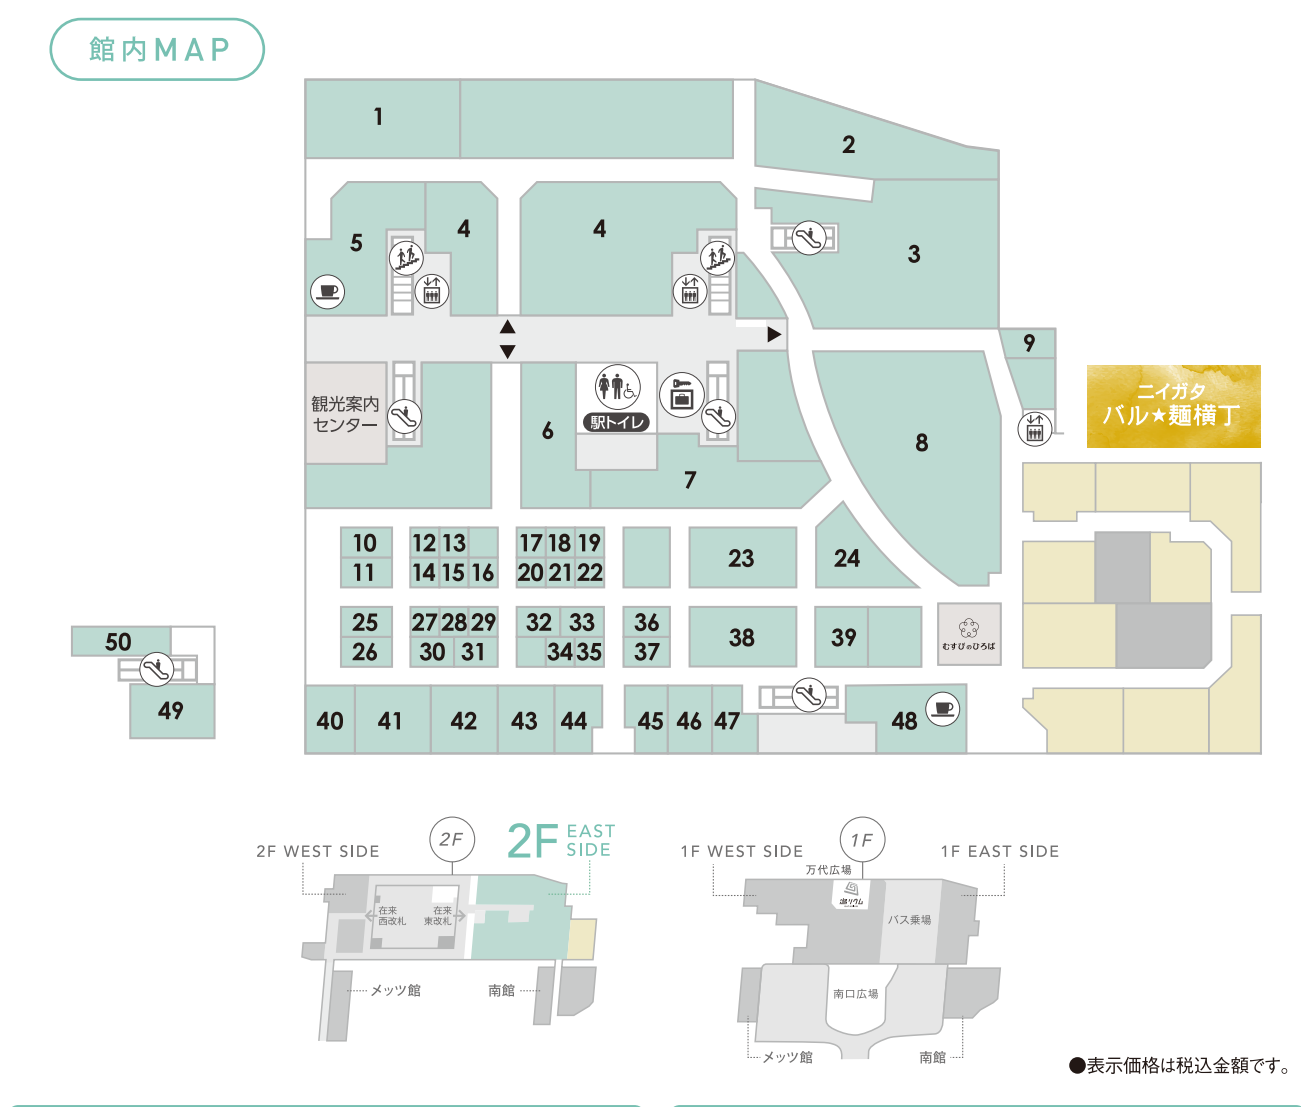

**40 Un BOURBON**

3/29(土)・3/30(日)  
税込3,000円以上  
お買い上げの方  
**粗品をプレゼント**

**45 吉乃川**

期間中購入のお客様  
「吉乃川オリジナル  
フェイシャルマスク」  
**1枚プレゼント**

**46 新潟クラフトビール館**

店内商品  
**全品 5%OFF**

**2F EAST SIDE**

**35 魚や 片桐寅吉**