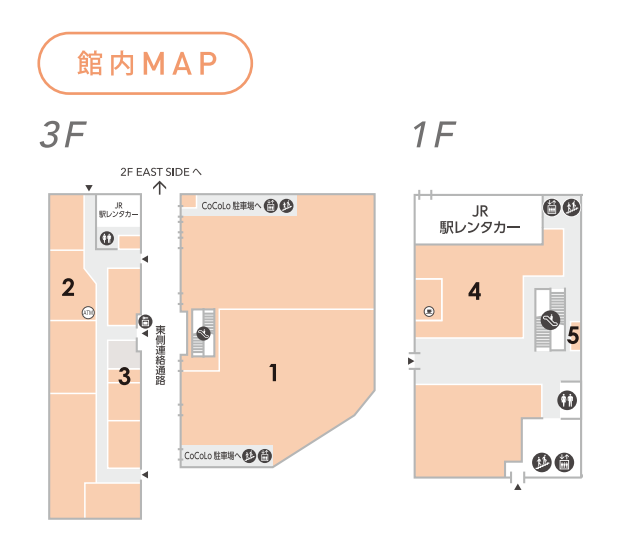

### 8 鶏そば縁道 煮干別邸

**coming soon**

東区に本店を構える鶏そば  
縁道の別邸として鶏そばをさら  
にグレードアップさせた「泡煮  
干そば」をご提供いたします!

### 11 ラーメン いっとうや

**味玉サービス**

※他サービスと併用不可  
※注文時にチラシの提示  
※種類注文のお客さまに限る

チラシを提示した方

## 南館